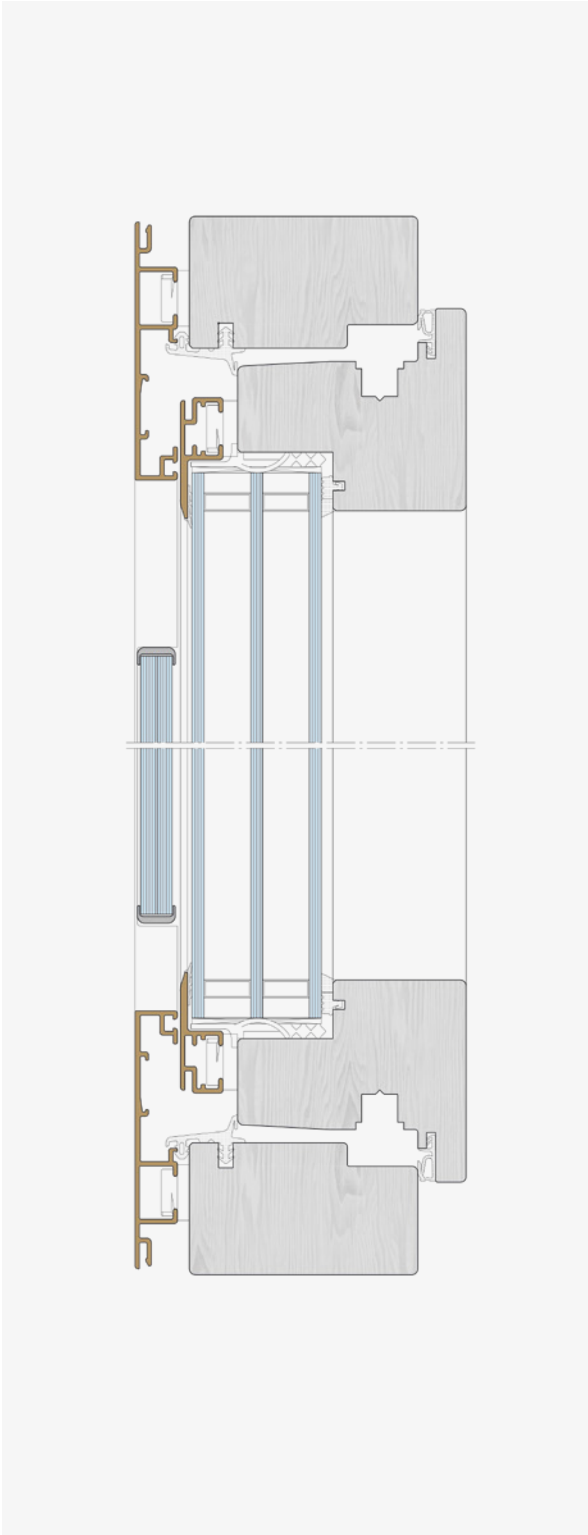

GUTMANN FPS-I