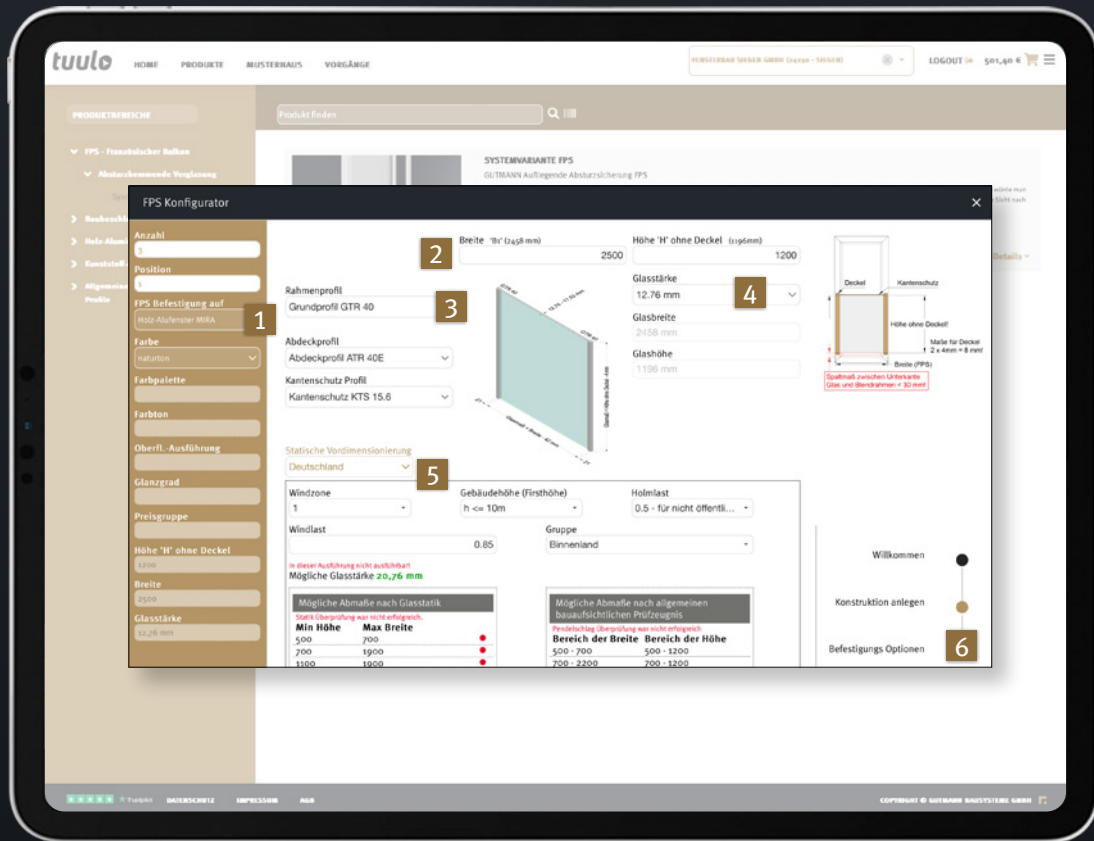

GUTMANN

GUTMANN FPS-I

RAHMENINTEGRIERTE ABSTURZSICHERUNG

**INTEGRIERTE BAUWEISE
DER ABSTURZSICHERUNG**

*Exklusiv
bei tundo!*

GUTMANN FPS-I ***Rahmenintegrierte Absturzsicherung***

Mit der rahmenintegrierten Absturzsicherung FPS-I von GUTMANN wurde eine architektonisch anspruchsvolle Lösung für bodenfreie Fenstertüren entwickelt und bauaufsichtlich geprüft, die durch ihre integrierte Bauweise alle störenden funktionalen Bauteile unter der Aluschale verbirgt. Die transparente Sicherheitsglasscheibe wird lediglich oben und unten durch ein filigranes System-Kantenschutzprofil begrenzt. So vereint dieses innovative Produkt Transparenz und Sicherheit in einem eleganten, zeitlosen Design und ermöglicht somit den Verzicht auf sperrige Zusatz-/Sicherheits-Konstruktionen.

GUTMANN FPS-I

**LIEFERBAR AUCH
IN SONDERFARBEN**

**EINHEITLICHES ERSCHEINUNGSBILD DER
GESAMTEN ABSTURZSICHERUNG**

**EINFACHE
MONTAGE**

24/7

Online bestellbar mit tuulo

Unsere neuen FPS-Sets lassen sich dank intelligentem Konfigurator spielend bestellen.

tuulo ist das digitale Werkzeug von GUTMANN mit dem auf dem Computer und dem Tablet Fenster, Türen und Fensterbänke extrem schnell geplant und bestellt werden können. Einfach im Browserfenster. Tuulo informiert über Lagerbestände, Lieferzeiten und den Bestellstatus. tuulo kalkuliert nicht nur alle Bestellungen gemäß den hinterlegten Lieferbedingungen, sondern auch aufwendige Konfigurationen wie Fensterbänke und Kantteile.