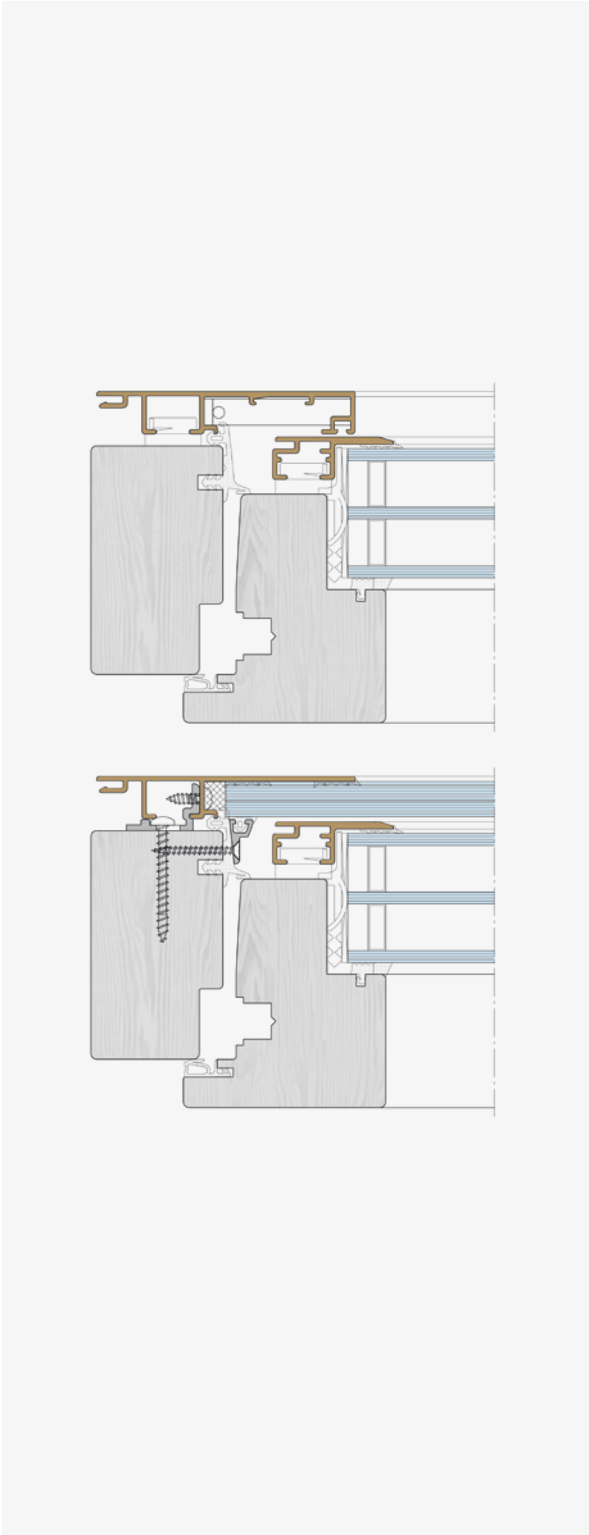

GUTMANN FPS-I