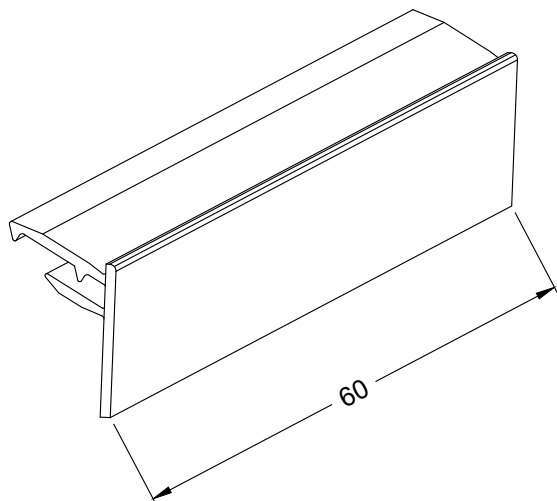

Serie   Series	Systemnummer   System number	Profilname	Profile name	Seite   Page
GCW 050	<a href="#">800520</a>	Endkappe 50 x 20 mm	End cover 50 x 20 mm	2
GCW 060	<a href="#">800620</a>	Endkappe 60 x 20 mm	End cover 60 x 20 mm	2

Produktkennzeichen  
Product identifier 800520

Produktbezeichnung  
Product designation Endkappe 50 x 20 mm  
End cover 50 x 20 mm

Artikelnummer  
Item number ZB800520

Endkappe für 159020, Zuschchnitt auf 16 mm oder 12 mm möglich

End cover for 159020, cut to 16 mm or 12 mm possible

Werkstoff Material	Farbe Colour	DIN-Richtung DIN direction	ME UoQ	VKE UoS	VPE PU	Best.Nr (EAN) Order No. (EAN)
Aluminium Aluminium	roh / blank bright		1 Stück	1 ME	Karton	4021036659280
Aluminium Aluminium	Farbe angeben! specify colour!		1 Stück	ME	Karton	4021036659303

#### Passend zu Serie | Compatible to series

GCW 050

Produktkennzeichen  
Product identifier 800620

Produktbezeichnung  
Product designation Endkappe 60 x 20 mm  
End cover 60 x 20 mm

Artikelnummer  
Item number ZB800620