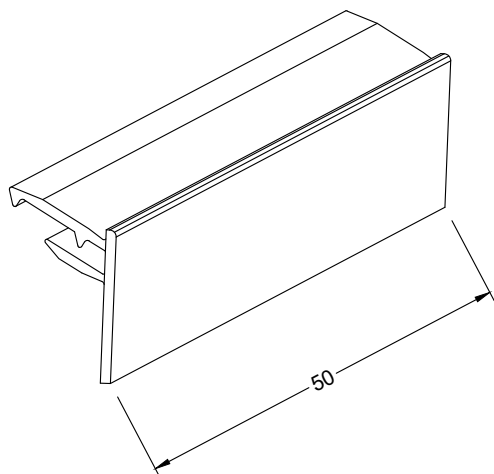

Serie   Series	Systemnummer   System number	Profilname	Profile name	Seite   Page
GCW 050	<a href="#">800520</a>	Endkappe 50 x 20 mm	End cover 50 x 20 mm	2
GCW 060	<a href="#">800620</a>	Endkappe 60 x 20 mm	End cover 60 x 20 mm	2

Produktkennzeichen  
Product identifier 800520

Produktbezeichnung  
Product designation Endkappe 50 x 20 mm  
End cover 50 x 20 mm

Artikelnummer  
Item number ZB800520

Endkappe für 159020, Zuschchnitt auf 16 mm oder 12 mm möglich

End cover for 159020, cut to 16 mm or 12 mm possible

Werkstoff Material	Farbe Colour	DIN-Richtung DIN direction	ME UoQ	VKE UoS	VPE PU	Best.Nr (EAN) Order No. (EAN)
Aluminium Aluminium	roh / blank bright		1 Stück	1 ME	Karton	4021036659280
Aluminium Aluminium	Farbe angeben! specify colour!		1 Stück	ME	Karton	4021036659303

#### Passend zu Serie | Compatible to series

GCW 050

Produktkennzeichen  
Product identifier 800620

Produktbezeichnung  
Product designation Endkappe 60 x 20 mm  
End cover 60 x 20 mm

Artikelnummer  
Item number ZB800620